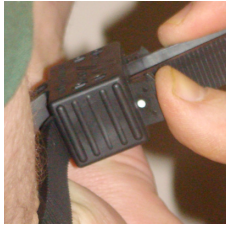

## Cobra Cuffs® Disposable Restraints

***Easy to Get On - Impossible to Get Off!***

### Easy Application Instructions:

1. Remove Rubber Band & Flip Open Restraint Folds
2. Instruct the subject to place their hands behind their back & insert hands into Restraint.

3. Tighten Restraint until secure by pulling looped strap.
4. Push in Locking Clip for Permanent Strap Hold.

## Grilletes Desechables - Cobra Cuffs®

***Fácil de Poner - Imposible de Quitar!***

### Instrucciones para el rápido Manejo:

1. Quite la goma y despliegue el grillete.
2. Dé instrucciones de poner las manos detrás de la espalda e introducir las dentro del grillete.
3. Apriete los grilletes tirando de las correas hasta que esté seguro alrededor de las muñecas.
4. Empuje hacia adentro el seguro para la fijación permanente de la correa. Disponible en Negro, Blanco, Naranja, Amarillo, Rojo, Rosa, Verde y Azul (Entrenamiento Exclusivamente)